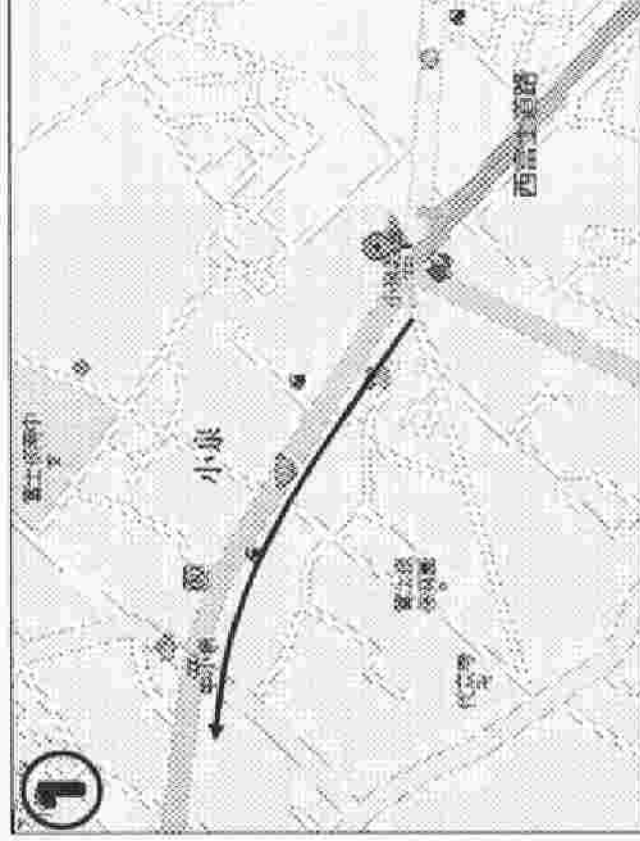

ホームページ自然学校までの道のり ～東名高速道路経由～

①東名高速道路の富士インターチェンジをおり、西富士有料道路・富士宮方面(左)へ曲がる。西富士有料道路をおりたら、そのまま国道139号線を直進します。

②6 個目の信号の「阿幸地」交差点を左折。道なりに直進します。
※阿幸地“北”交差点ではありません。その1つ手前です

③しばらく直進すると、右前にサークルK、左奥にポテト(スーパー)がある十字路に出ます。そこを右折します。
※途中でもポテト(スーパー)が左にあります、それを右折しては、2つ目です